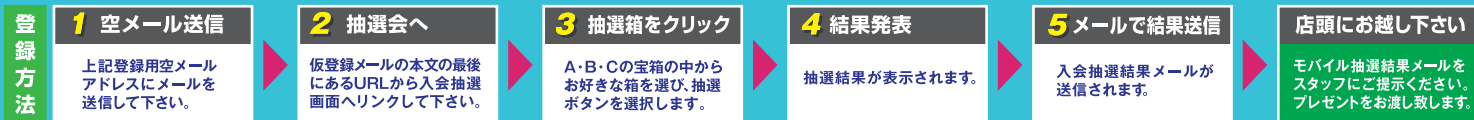

抽選会 日程

7月 抽選番号メール配信 **7月3日(日)**

当選番号
店頭発表・景品引換 **7月12日(月)~18日(日)**

8月 抽選番号メール配信 **8月15日(日)**

当選番号
店頭発表・景品引換 **8月23日(月)~29日(日)**

会員登録のない方 今すぐ登録を!

入会金
年会費
無料

登録用
メールアドレス

sw01@clcweb.jp

※ご登録の際、空メール送信前にドメイン **clcweb.jp** からのメールができるように受信設定をお願い致します

入会時
モバイル抽選 **BOXティッシュプレゼント!**

大当たりで **3箱** 進呈 **はずれでも 1箱** 進呈

※画像はイメージです

もらって嬉しいお得情報メルマガ配信!

1 お得キャンペーン
ガソリン価格情報...等、
続々配信!

2 お楽しみ
誕生日プレゼント